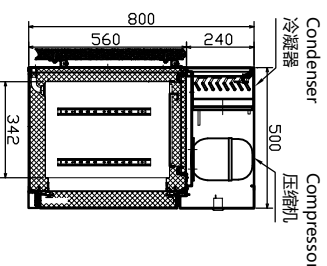

A: Please follow the instructions, properly install and place the equipment connect the water supply pipe, drain pipe, and reserve additional space 10cm at the installation site to meet the installation requirements. (Air cooling equipment needs more space to meet the air flow and heat discharge.)
 B: The cooling effect depends on the heat dissipation environment, please keep ventilation
 C: Optional 6/10/15cm adjustable legs.

A: 请按照说明书, 正确安装, 摆放设备供水, 排水管, 在安装现场预留10厘米额外空间, 以满足安装要求 (风冷设备, 需要更多的空间, 以满足空气流通和热量排出)。
 B: 制冷效果取决于散热环境, 请保持通风。
 C: 可选择6厘米10厘米15厘米高低脚。

Item 名称	0.9m wall mounted refrigerator 0.9米挂墙冰箱
Model 型号	CW-90P/CW-90G
Dimension 外形尺寸	900*500*800
Voltage 电源	220V/50Hz
Power 额定功率	195W
Temperature Range 温度	-6℃~15℃
Cooling Type 制冷方式	Air cooling 风冷
Capacity 容积	367L
Material 材质	Interior内胆: 304 Surface外观: 304
Refrigerant Type 制冷剂类型	R134a
Refrigerant Throttling Mode 制冷剂节流方式	Capillary 毛细管
Keep Temp Material 保温材料	Cyclopentane 环戊烷
Defrost Water 化霜水	Automatic Evaporation System 自动蒸发
Compressor Type 压缩机类型	Enclosed unit 全封闭式
Condensing System 冷凝器类型	Forced air cooling 强制风冷
Evaporating Fan 蒸发器风机	Hood Motor 220V 罩极电机220v
Temperature Controller 温控	Pc board 电脑板
Defrost Time 除霜时间	Every four hour 每隔4小时一次
Compressor work temp 压缩机启动温度	4℃
Compressor protection type 压缩机保护方式	High temperature protection 高压保护
Wattage safety type 电源保护方式	voltage changer /transormion 变压器
Heat Dissipation Type 散热方式	Front air inlet / venting refrigeration system 前置进风式
Shelves 层架	Each door with shelf 每扇门一片
Light 灯光	6500K
Condensing Unit 机组	Self-Contained 一体式
Electrical Protection 电源保护方式	6.3a Fuse Wire 6.3a 6.3A保险丝
Insulation Layer Thickness 保温层厚度	Cabinet 65mm 箱体65mm; Door 55mm 门55mm
Using Temp 使用温度	1~43℃
Packing Size 包装尺寸	/
N.W/G.W/净重/毛重	/

Approved by European CE and CB
 已通过CE、CB认证。

HISAKAGE®

0.9m wall mounted refrigerator
0.9米挂墙冰箱

CW-90P/CW-90G

视图方向
View Orientation

Over Look View
俯视图
Front View

Rear View
后视图
Cabinet View
侧视图

REV
A