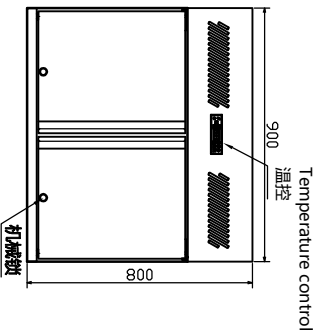

A: Please follow the instructions, properly install and place the equipment connect the water supply pipe, drain pipe, and reserve additional space 10cm at the installation site to meet the installation requirements. (Air cooling equipment needs more space to meet the air flow and heat discharge.)
 B: The cooling effect depends on the heat dissipation environment, please keep ventilation
 C: Optional 6/10/15cm adjustable legs.

A: 请按照说明书, 正确安装, 摆放设备供水, 排水管, 在安装现场预留10厘米额外空间, 以满足安装要求 (风冷设备, 需要更多的空间, 以满足空气流通和热量排出)。
 B: 制冷效果取决于散热环境, 请保持通风。
 C: 可选择6厘米10厘米15厘米高低脚。

Item 名称	0.9m wall mounted refrigerator 0.9米挂墙冰箱
Model 型号	CW-90P/CW-90G
Dimension 外形尺寸	900*500*800
Voltage 电源	220V/50Hz
Power 额定功率	195W
Temperature Range 温度	-6℃~15℃
Cooling Type 制冷方式	Air cooling 风冷
Capacity 容积	367L
Material 材质	Interior内胆: 304 Surface外观: 304
Refrigerant Type 制冷剂类型	R134a
Refrigerant Throttling Mode 制冷剂节流方式	Capillary 毛细管
Keep Temp Material 保温材料	Cyclopentane 环戊烷
Defrost Water 化霜水	Automatic Evaporation System 自动蒸发
Compressor Type 压缩机类型	Enclosed unit 全封闭式
Condensing System 冷凝器类型	Forced air cooling 强制风冷
Evaporating Fan 蒸发器风机	Hood Motor 220V 罩极电机220v
Temperature Controller 温控	Pc board 电脑板
Defrost Time 除霜时间	Every four hour 每隔4小时一次
Compressor work temp 压缩机启动温度	4℃
Compressor protection type 压缩机保护方式	High temperature protection 高压保护
Wattage safety type 电源保护方式	voltage changer /transormion 变压器
Heat Dissipation Type 散热方式	Front air inlet / venting refrigeration system 前置进风式
Shelves 层架	Each door with shelf 每扇门一片
Light 灯光	6500K
Condensing Unit 机组	Self-Contained 一体式
Electrical Protection 电源保护方式	6.3a Fuse Wire 6.3a 6.3A保险丝
Insulation Layer Thickness 保温层厚度	Cabinet 65mm 箱体65mm; Door 55mm 门55mm
Using Temp 使用温度	1~43℃
Packing Size 包装尺寸	/
N.W/G.W/净重/毛重	/

Approved by European CE and CB
 已通过CE、CB认证。

HISAKAGE®

0.9m wall mounted refrigerator
0.9米挂墙冰箱

CW-90P/CW-90G

视图方向
View Orientation

Over Look View
俯视图
Front View

Rear View
后视图
Cabinet View
侧视图

REV
A