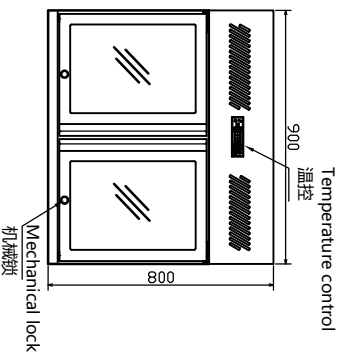

A: Please follow the instructions, properly install and place the equipment connect the water supply pipe, drain pipe, and reserve additional space 10cm at the installation site to meet the installation requirements. (Air cooling equipment needs more space to meet the air flow and heat discharge.)
 B: The cooling effect depends on the heat dissipation environment, please keep ventilation
 C: Optional 6/10/15cm adjustable legs.

A: 请按照说明书, 正确安装, 摆放设备供水, 排水管, 在安装现场预留10厘米额外空间, 以满足安装要求 (风冷设备, 需要更多的空间, 以满足空气流通和热量排出)。
 B: 制冷效果取决于散热环境, 请保持通风。
 C: 可选择6厘米10厘米15厘米高低脚。

Item 名称	0.9m wall mounted refrigerator 0.9米挂墙冰箱
Model 型号	CW-90P/CW-90G
Dimension 外形尺寸	900*500*800
Voltage 电源	220V/50Hz
Power 额定功率	195W
Temperature Range 温度	-6℃~15℃
Cooling Type 制冷方式	Air cooling 风冷
Capacity 容积	367L
Material 材质	Interior内胆: 304 Surface外观: 304
Refrigerant Type 制冷剂类型	R134a
Refrigerant Throttling Mode 制冷剂节流方式	Capillary 毛细管
Keep Temp Material 保温材料	Cyclopentane 环戊烷
Defrost Water 化霜水	Automatic Evaporation System 自动蒸发
Compressor Type 压缩机类型	Enclosed unit 全封闭式
Condensing System 冷凝器类型	Forced air cooling 强制风冷
Evaporating Fan 蒸发器风机	Hood Motor 220V 罩极电机220v
Temperature Controller 温控	Pc board 电脑板
Defrost Time 除霜时间	Every four hour 每隔4小时一次
Compressor work temp 压缩机启动温度	4℃
Compressor protection type 压缩机保护方式	High temperature protection 高压保护
Wattage safety type 电源保护方式	voltage changer /transormion 变压器
Heat Dissipation Type 散热方式	Front air inlet / venting refrigeration system 前置进风式
Shelves 层架	Each door with shelf 每扇门一片
Light 灯光	6500K
Condensing Unit 机组	Self-Contained 一体式
Electrical Protection 电源保护方式	6.3a Fuse Wire 6.3a 6.3A保险丝
Insulation Layer Thickness 保温层厚度	Cabinet 65mm 箱体65mm; Door 55mm 门55mm
Using Temp 使用温度	1~43℃
Packing Size 包装尺寸	/
N.W/G.W/净重/毛重	/

Approved by European CE and CB
 已通过CE、CB认证。

HISAKAGE®

0.9m wall mounted refrigerator
0.9米挂墙冰箱

CW-90P/CW-90G

视图方向
View Orientation

Over Look View
俯视图
Front View

Rear View
后视图
Cabinet View
侧视图

REV
A